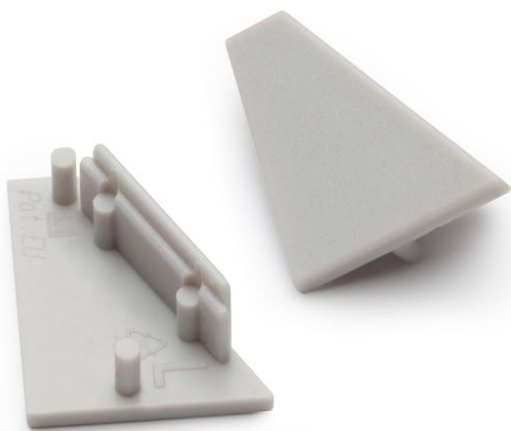

AUSCHITZKY

SYL 0022641 EMBOUT SAILLIE ANGLE

Nos Marques > Sylvania > LAMPES > LAMPES FLUO-COMPACT > LYNX T-TE > 0951_LYNX CF-T-TE > SYL 0022641 EMBOUT SAILLIE ANGLE

<https://auschitzky.fr/default-sli0022641.html>

Description courte

Marque : SYLVANIA

Fabricant : SYLVANIA

Référence : SLI0022641

SYL 0022641 EMBOUT SAILLIE ANGLE

Description

SYLVANIA

0022641

Embout Saillie Angle 14 (x2)

Marque : SYLVANIA

Gamme : LUMINAIRES SYLVANIA-LUMINAIRES EVO LED

EAN : 5410288226415

Caractéristiques :

- EMBOUT SAILLIE ANGLE 14 (x2)

[Documentation](#)

Informations complémentaires