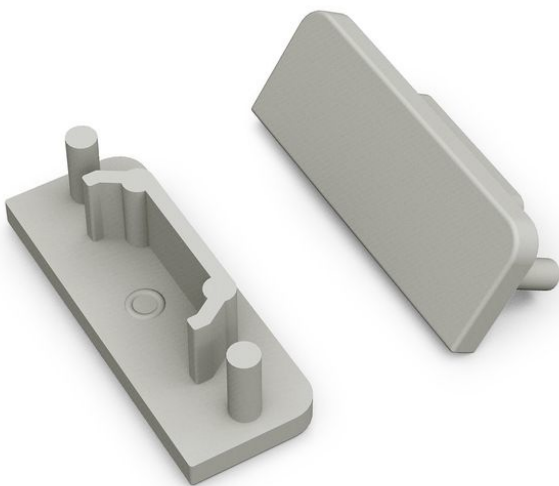

# SYL 0022640 EMBOUT ETROIT PEU-PR

Nos Marques > Sylvania > LUMINAIRES SYLVANIA > LUMINAIRES SYLVANIA RESIDENTIEL > LED BATTEN RESIDENTIAL > 4411\_BATTEN STRIP LED > SYL 0022640 EMBOUT ETROIT PEU-PR

<https://auschwitzky.fr/default-sli0022640.html>

## Description courte

---

Marque : SYLVANIA

Fabricant : SYLVANIA

Référence : SLI0022640

SYL 0022640 EMBOUT ETROIT PEU-PR

# SYLVANIA

**0022640**

Embout Etroit Peu-Prf (x2)

Marque : SYLVANIA

Gamme : LUMINAIRES SYLVANIA-LUMINAIRES EVO LED

EAN : 5410288226408

### Caractéristiques :

- EMBOUT ETROIT PEU-PRF (x2)

[Documentation](#)