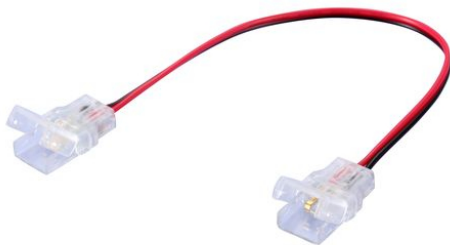

# SYL 0068012 ST FL IP65 CON ANG X

Nos Marques > Sylvania > LAMPES > LAMPES A DECHARGE > CMI > 0427\_CMI > SYL 0068012 ST FL IP65 CON ANG X

<https://auschwitzky.fr/default-sli0068012.html>

## Description courte

---

Marque : SYLVANIA

Fabricant : SYLVANIA

Référence : SLI0068012

SYL 0068012 ST FL IP65 CON ANG X

# SYLVANIA

**0068012**

ST FL IP65 CON ANG X5

Marque : SYLVANIA

Gamme : LUMINAIRES SYLVANIA-LUMINAIRES EVO LED

EAN : 5410288680125

### Caractéristiques :

- START FLEX IP65 CONNECTEUR ANGLE X5

[Documentation](#)