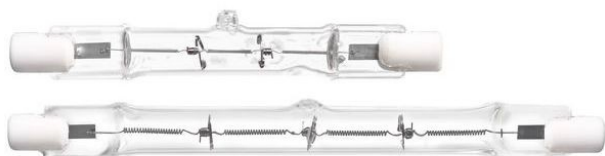

# SYL 0021716 DE 118MM ECO 240V 16

Nos Marques > Sylvania > LAMPES > LAMPES HALOGENE > DBL ENDED 118 > 0534\_HALOGEN DE ECO 118MM > SYL 0021716 DE 118MM ECO 240V 16

<https://auschwitzky.fr/default-sli0021716.html>

## Description courte

---

Marque : SYLVANIA

Fabricant : SYLVANIA

Référence :SLI0021716

SYL 0021716 DE 118MM ECO 240V 16