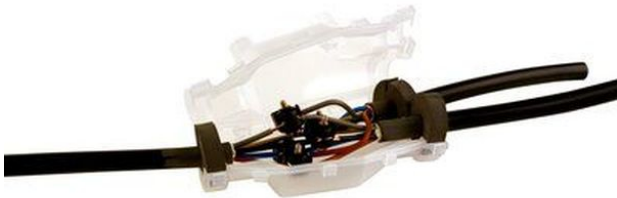

AUSCHITZKY

3M 92131 TROUSSE COULÉE 92-NBB 1

Accessoires > Connexion et mise à la terre > Tousses de jonction et gel isolant > 3M 92131 TROUSSE COULÉE 92-NBB 1

<https://auschwitzky.fr/default-3m92131.html>

Description courte

Marque : TROIS M

Fabricant : TROIS M

Référence : 3M92131

3M 92131 TROUSSE COULÉE 92-NBB 1

Description

3M

92131

Trousse coulée 92-NBB 1C GS

Gamme : Troussecoulée Scotchcast

EAN : 4054596491663

Caractéristiques :

- Résine d'isolation électrique à base d'époxy haute performance. Sans CMR, isocyanates et halogène
- Indicateur de changement de couleur, unique sur le marché indiquant un mélange homogène et une polymérisation correcte de la résine
- Performance améliorée en conditions humides et en présence d'eau pendant la polymérisation
- Rapide et propre grâce au système de mélange et de coulée optimisé 3M