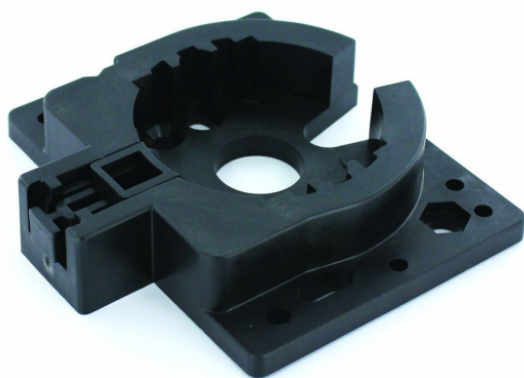

# DDO 6357017 SUPPORT MOTEUR + CLI

Nos Marques > Delta Dore > OUVRANT > ACCESSOIRE > AUTRE ACCESSOIRE > DDO 6357017 SUPPORT MOTEUR + CLI

<https://auschwitzky.fr/delta-dore-support-moteur-tete-rollia-accessoire-pour-moteur-de-volet-tymoov-tete-rollia-100285989.html>

## Description courte

Marque : DELTA DORE

Fabricant : DELTA DORE

Référence :DET6357017

DDO 6357017 SUPPORT MOTEUR + CLI

## Description

**Code fournisseur : 04264**

Référence commerciale : 6357017

Fournisseur : DELTA DORE

Nom produit : Support moteur tête Rollia

Marque : DELTA DORE

Gamme : TYMOOV 2

EAN : 3513140005950

### Caractéristiques :

- Accessoire permettant l'installation du moteur Tymoov à tête Rollia dans le coffre de volet roulant