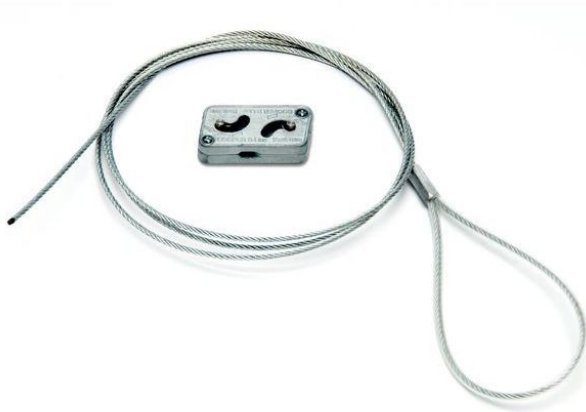

AUSCHITZKY

CAP BKL06380K KIT FILIN BOUCLE Ø

Nos Marques > Capri > Systèmes de Support > Fixations > Suspension par filin > CAP BKL06380K KIT FILIN BOUCLE Ø

<https://auschwitzky.fr/default-capbkl06380k.html>

Description courte

Marque : EATON CAPRI

Fabricant : EATON CAPRI

Référence :CAPBKL06380K

CAP BKL06380K KIT FILIN BOUCLE Ø

Description

KIT FILIN BOUCLE

Caractéristiques générales

Diamètre 1,5 mm Longueur 2 m Poids max 35kg

Informations complémentaires

Quantité d'unité Prix	0.000000
Ean13	78205167347
Marque	EATON CAPRI
Fournisseur	EATON CAPRI
Unité produit	pièce
Code Auschitzky	4105512