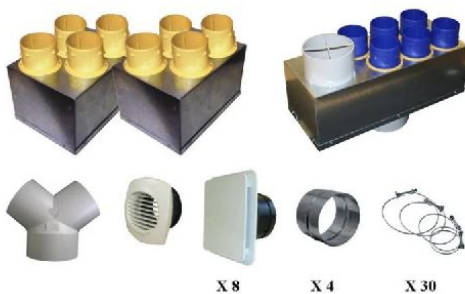

AUSCHITZKY

UNE 600060 KIT ACCESSOIRES P04 K

Nos Marques > S&P (ex Unelvent) > VENTIL.DOMEST > SYSTEMES VMC PAVILLONNAIRE > ACCESSOIRES VMC DOUBLE FLUX > UNE 600060 KIT ACCESSOIRES P04 K

<https://auschwitzky.fr/default-une600060.html>

Description courte

Marque : UNELVENT

Fabricant : UNELVENT

Référence : UNE600060

UNE 600060 KIT ACCESSOIRES P04 K

Description

KIT ACCESSOIRES P04

Caractéristiques produit

Kit accessoires pour VMC double flux
Composé de : 2 plenums d'insufflation 4 piquages, 1 plenum d'extraction 7 piquages, 4 manchons diamètre 150, 1 dérivation diamètre 150/125/125, 8 bouches d'insufflation BDO80, 4 bouches sanitaires BOAP 80, 1 bouche cuisine BOAP 125, 30 colliers CX125