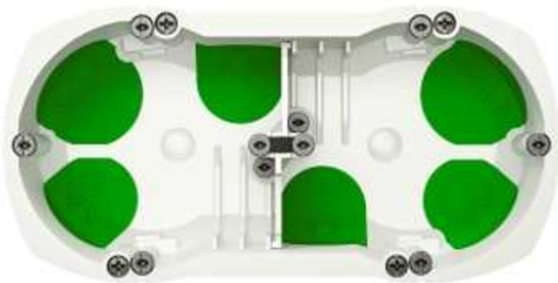

<https://auschwitzky.fr/default-schimt35000.html>

Description courte

Marque : SCHNEIDER ELECTRIC

Fabricant : SCHNEIDER ELECTRIC

Référence :SCHIMT35000

SCH IMT35000 BTE THERM DBLE P40

Description

Code fournisseur : 19800

Référence commerciale : IMT35000

Fournisseur : SCHNEIDER ELECTRIC

Nom produit : MULTIFIX AIR BTE D67 2P71

Marque : SCHNEIDER ELECTRIC

Gamme : Multifix Air

EAN : 3606485125282

Caractéristiques :

- Multifix Air
- Boîte dencastement étanche à l'air
- 2 postes
- Ø 67mm prof

- 40mm entraxe 71mm
- Tenue au feu 850°C
- HxLxP (mm) 71 x 142 x 39
- système anti
- rotation

[Documentation](#)

Informations complémentaires

Quantité d'unité Prix	0.000000
Ean13	3606485125282
Marque	SCHNEIDER ELECTRIC
Fournisseur	SCHNEIDER ELECTRIC
Unité produit	pièce
Code Auschitzky	8110802