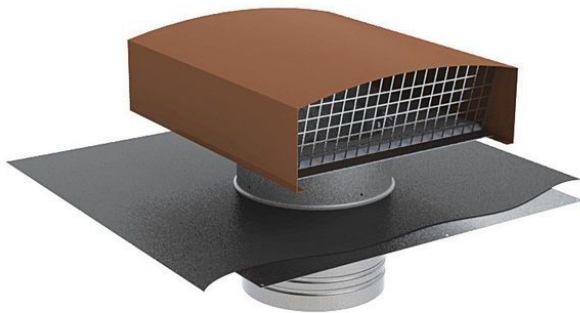

AUSCHITZKY

ATL 524147 CHAPEAU TOITURE ROUGE

Nos Marques > Atlantic Ventil-Clim > VMC pour logements collectifs > Caissons collectifs > ATL 524147 CHAPEAU TOITURE ROUGE

<https://auschitzky.fr/default-atl524147.html>

Description courte

Marque : ATLANTIC

Fabricant : ATLANTIC

Référence : ATL524147

ATL 524147 CHAPEAU TOITURE ROUGE

Description

Référence : 524147

CT 630 TUILE

Gamme : Ventillation

EAN : 3416085241479

Caractéristiques :

CHAPEAU TOITURE ROUGE D630

[Documentation](#)

Informations complémentaires

Quantité d'unité Prix	0.000000
Ean13	3416085241479
Marque	ATLANTIC
Fournisseur	ATLANTIC
Unité produit	pièce
Code Auschitzky	5241634