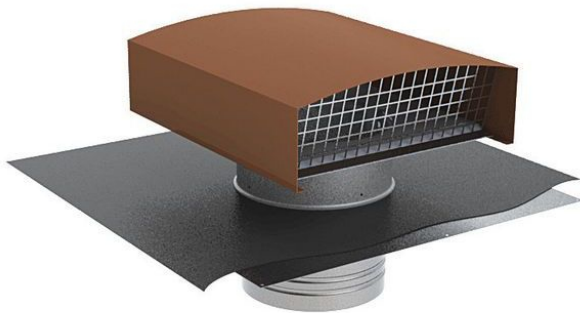

AUSCHITZKY

ATL 524141 CHAPEAU TOITURE ROUGE

Nos Marques > Atlantic Ventil-Clim > VMC pour logements collectifs > Caissons collectifs > ATL 524141 CHAPEAU TOITURE ROUGE

<https://auschitzky.fr/default-atl524141.html>

Description courte

Marque : ATLANTIC

Fabricant : ATLANTIC

Référence : ATL524141

ATL 524141 CHAPEAU TOITURE ROUGE

Description

Référence : 524141

CT 450 TUILE

Gamme : Ventillation

EAN : 3416085241417

Caractéristiques :

CHAPEAU TOITURE ROUGE D450

[Documentation](#)

Informations complémentaires

Quantité d'unité Prix	0.000000
Ean13	3416085241417
Marque	ATLANTIC
Fournisseur	ATLANTIC
Unité produit	pièce
Code Auschitzky	5241633