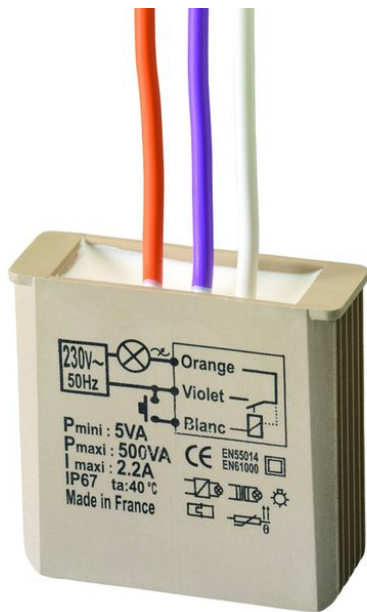

# YOK 5454052 MTV500E TELEVARIATEU

Nos Marques > Yokis > G500W > YOK 5454052 MTV500E TELEVARIATEU

<https://auschwitzky.fr/default-yok5454052.html>

## Description courte

Marque : YOKIS

Fabricant : YOKIS

Référence : YOK5454052

YOK 5454052 MTV500E TELEVARIATEU

### Télévriateur Encastré 500W