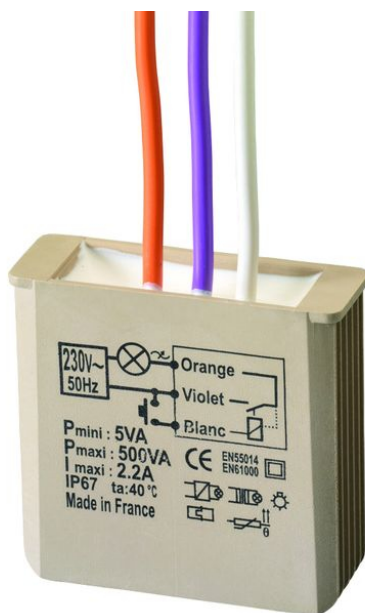

AUSCHITZKY

YOK 5454051 MTM500E MINUTERIE EN

Nos Marques > Yokis > G500W > YOK 5454051 MTM500E MINUTERIE EN

<https://auschitzky.fr/default-yok5454051.html>

Description courte

Marque : YOKIS

Fabricant : YOKIS

Référence : YOK5454051

YOK 5454051 MTM500E MINUTERIE EN

Description

urmet
with Yokis

Minuterie Encastré 500W

Caractéristiques produit

- Préavis d'extinction progressif en fin de temporisation.
- La temporisation va de 2 secondes à 4 heures.
- Bobine protégée contre les appuis permanents.
- Unedouble temporisation permet un éclairage ponctuel d'une heure.
- Préavis d'extinction progressif en fin de temporisation.
- Fonctionne avec les BP à voyant (20 maxi) en rajoutant l'accessoire BV40.

- Possibilité de l'utiliser en mode 3 ou 4 fils.
- 100% étanche pour installation extérieure.
- Bobine numérique protégée en cas d'appui prolongé.
- Augmente la durée de vie des ampoules et des interrupteurs.
- Compatible avec les câblages existants avec le commun des poussoirs au neutre ou à la phase.