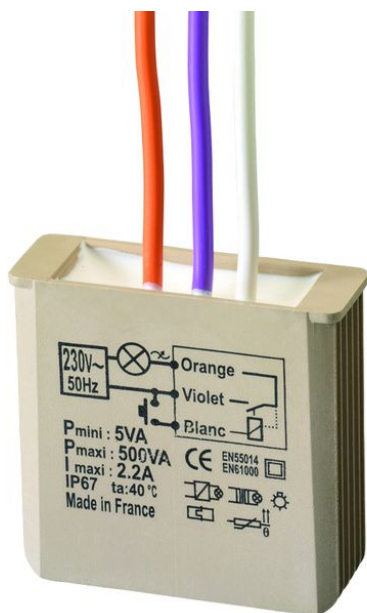

# YOK 5454050 MTR500E TELERUPTEUR

Nos Marques > Yokis > G500W > YOK 5454050 MTR500E TELERUPTEUR

<https://auschwitzky.fr/default-yok5454050.html>

## Description courte

Marque : YOKIS

Fabricant : YOKIS

Référence : YOK5454050

YOK 5454050 MTR500E TELERUPTEUR

### Télerupteur Encastré 500W

#### Caractéristiques produit

- Il se câble sans neutre.
- Evite les retours BP et les retours lampes au tableau.
- Complètement silencieux.
- Réduit le câblage et libère de la place dans le tableau.
- Fonctionne avec les BP à voyant (20 maxi) en rajoutant l'accessoire BV40.
- Possibilité de l'utiliser sur un câblage existant simple allumage ou va et vient.