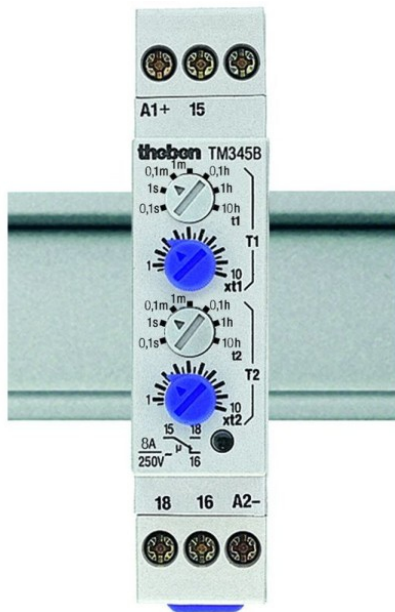

# THEB 3450730 TML 345 B RELAIS TE

Nos Marques > Theben > RELAIS TEMPORISES-D > THEB 3450730 TML 345 B RELAIS TE

<https://auschwitzky.fr/default-teb3450730.html>

## Description courte

Marque : THEBEN

Fabricant : THEBEN

Référence : TEB3450730

THEB 3450730 TML 345 B RELAIS TE

## Description

**theben**

**Référence : 3450730**

TM 345 B RELAIS TEMPO

Fabricant : THEBEN

Gamme : RELAIS TEMPORISES-D

EAN : 4003468340103

**Caractéristiques :**

RELAIS TEMPO CLIGNOTEUR TEMPORISATION DE 0,1SEC A 10H 24 240 V AC CC TM 345 B